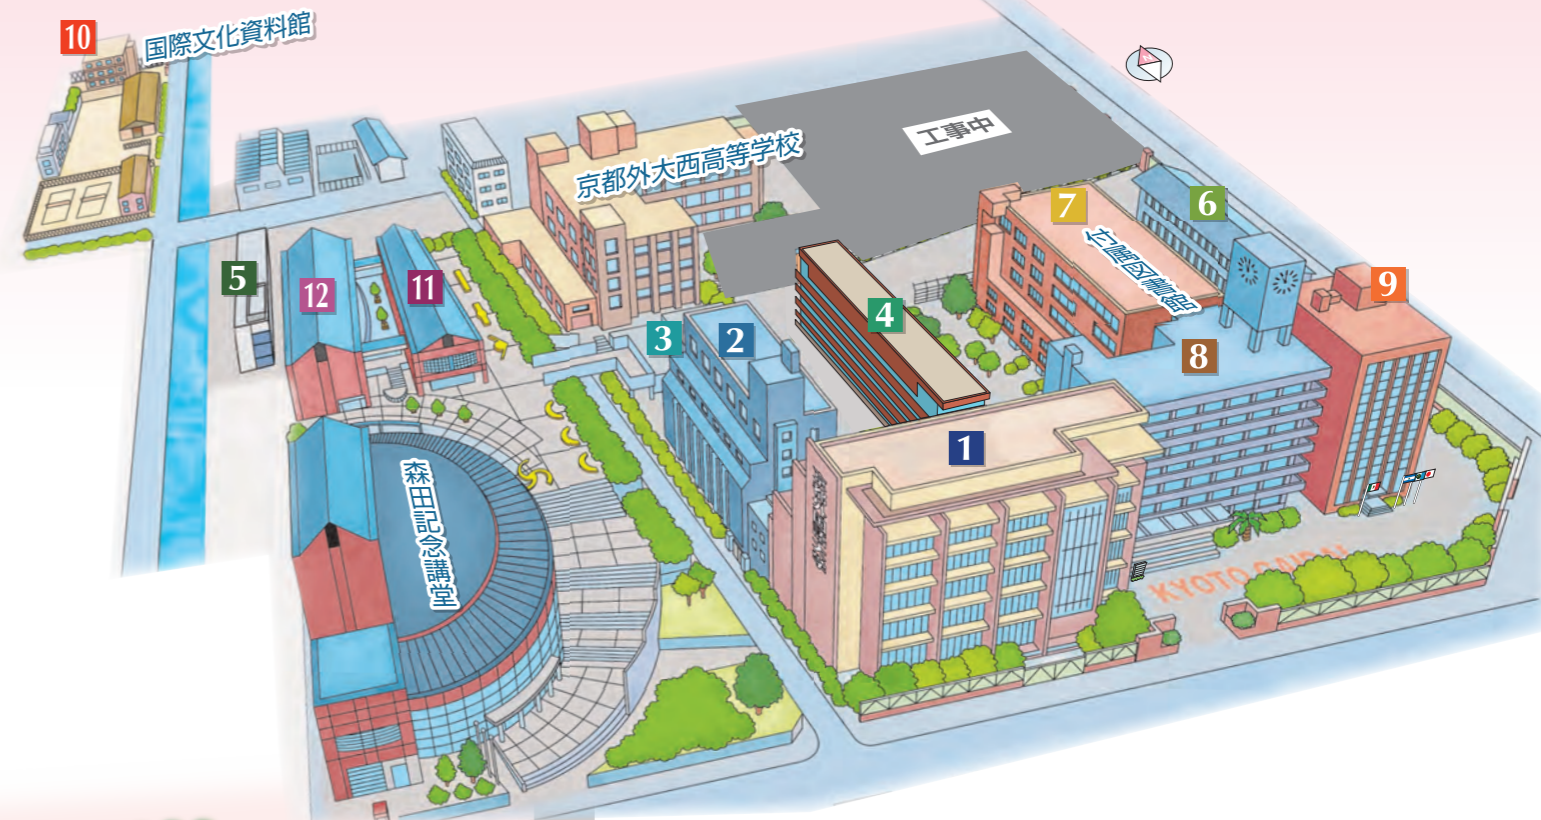

CAMPUS GUIDE MAP

Kyoto University of Foreign Studies
Kyoto Junior College of Foreign Languages

- 車いす用エレベーター
- 車いす用トイレ
- AED
- エレベーター
- 担架
- 食堂
- 自動ドア
- 手動ドア
- スロープ入口
- 点字ブロック
- Praying Room (祈祷室)

- BLDG 1** 教務部、資格課程推進室、学生部、法人部、財務部、CALL 教室、小ホール、学生食堂（コンパニーヨ）
- BLDG 2** クラブ部室、防災センター、キャッシュコーナー（ATM）
- BLDG 3** 保健室、研究室
- BLDG 4** 外国語自律学習支援室 NINJA、国際部、キャリアセンター、コミュニティ・エンゲージメントセンター、ランゲージセンター
- BLDG 5** 大学院事務室、校友会、(株)京都外大パートナーズ
- BLDG 6** 図書館閲覧室、情報処理演習室、マルチメディア自習室 MAICO、研究室、日本語教員養成推進室
- BLDG 7** 図書館、情報システム課、教材作成室、スタジオ、CALL 教室、中ホール
- BLDG 8** 講師控室、総務部、入試広報部、総合企画部、CALL 教室、同時通訳・遠隔授業対応教室、京都研究プロジェクト推進室、教職サポートルーム
- BLDG 9** アジア関係図書館、京都国連寄託図書館、研究室、学生相談室、障がい学生支援室、人権教育啓発室、ユニバーシティギャラリー、インターナショナルホール、学生食堂（カフェタロー）
 在京都メキシコ名誉領事館
 在京都ニカラグア名誉総領事館
 在京都グアテマラ名誉領事館
- BLDG 10** 保健体育事務室、研究室、国際文化資料館
- BLDG 11** 国際言語平和研究所、京都外国語大学ラテンアメリカ研究センター、書籍部、購買部、証明写真自動スタジオ、バイク専用駐輪場
- BLDG 12** 研究室、記念室、学生食堂（リブレ）
- 第1分館** 体育館、クラブハウス、自転車専用駐輪場
- 第2分館** グラウンド、武道体育館（柔道場・剣道場）、クラブハウス、留学生宿舍カレッジレジデンスB
- その他** 森田記念講堂、野外劇場