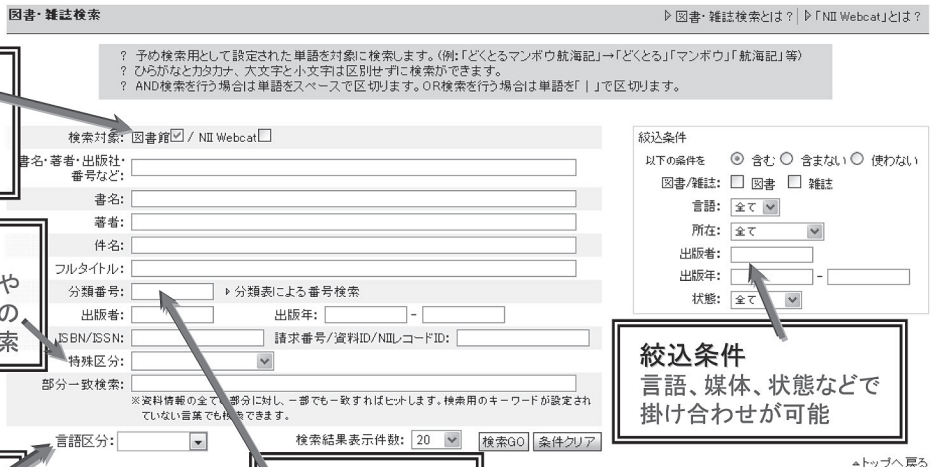

図書館蔵書検索システムの使い方

～NeoCILIUS KnowledgeOPAC～

TOP ページ

TOPページは“検索だけ”ではありません。
学内外に、旬な情報をどんどん発信いたします。

クイックサーチ
どの画面からでも
すぐに検索可能

4ヶ国語対応
日英中韓4ヶ国語
対応(ヘルプ含む)

Library News
図書館からの
お知らせを配信

図書館カレンダー
開館時間やイベント
情報をチェック

貸出ランキング
和図書・洋図書の
ランキングを表示

新着案内
直近の受入資料を
ご案内

詳細検索

目的の資料にたどり着くための細やかな検索が可能です。
NII横断検索は、詳細検索からご利用ください。

NII横断検索
NACSIS-CAT
との横断検索
も可能

特殊区分
就職関連図書や
本学ならではの
資料をすぐに検索

言語区分
言語区分による
絞り込みが可能

分類番号
本の並びは分類
番号順

絞込条件
言語、媒体、状態などで
掛け合わせが可能