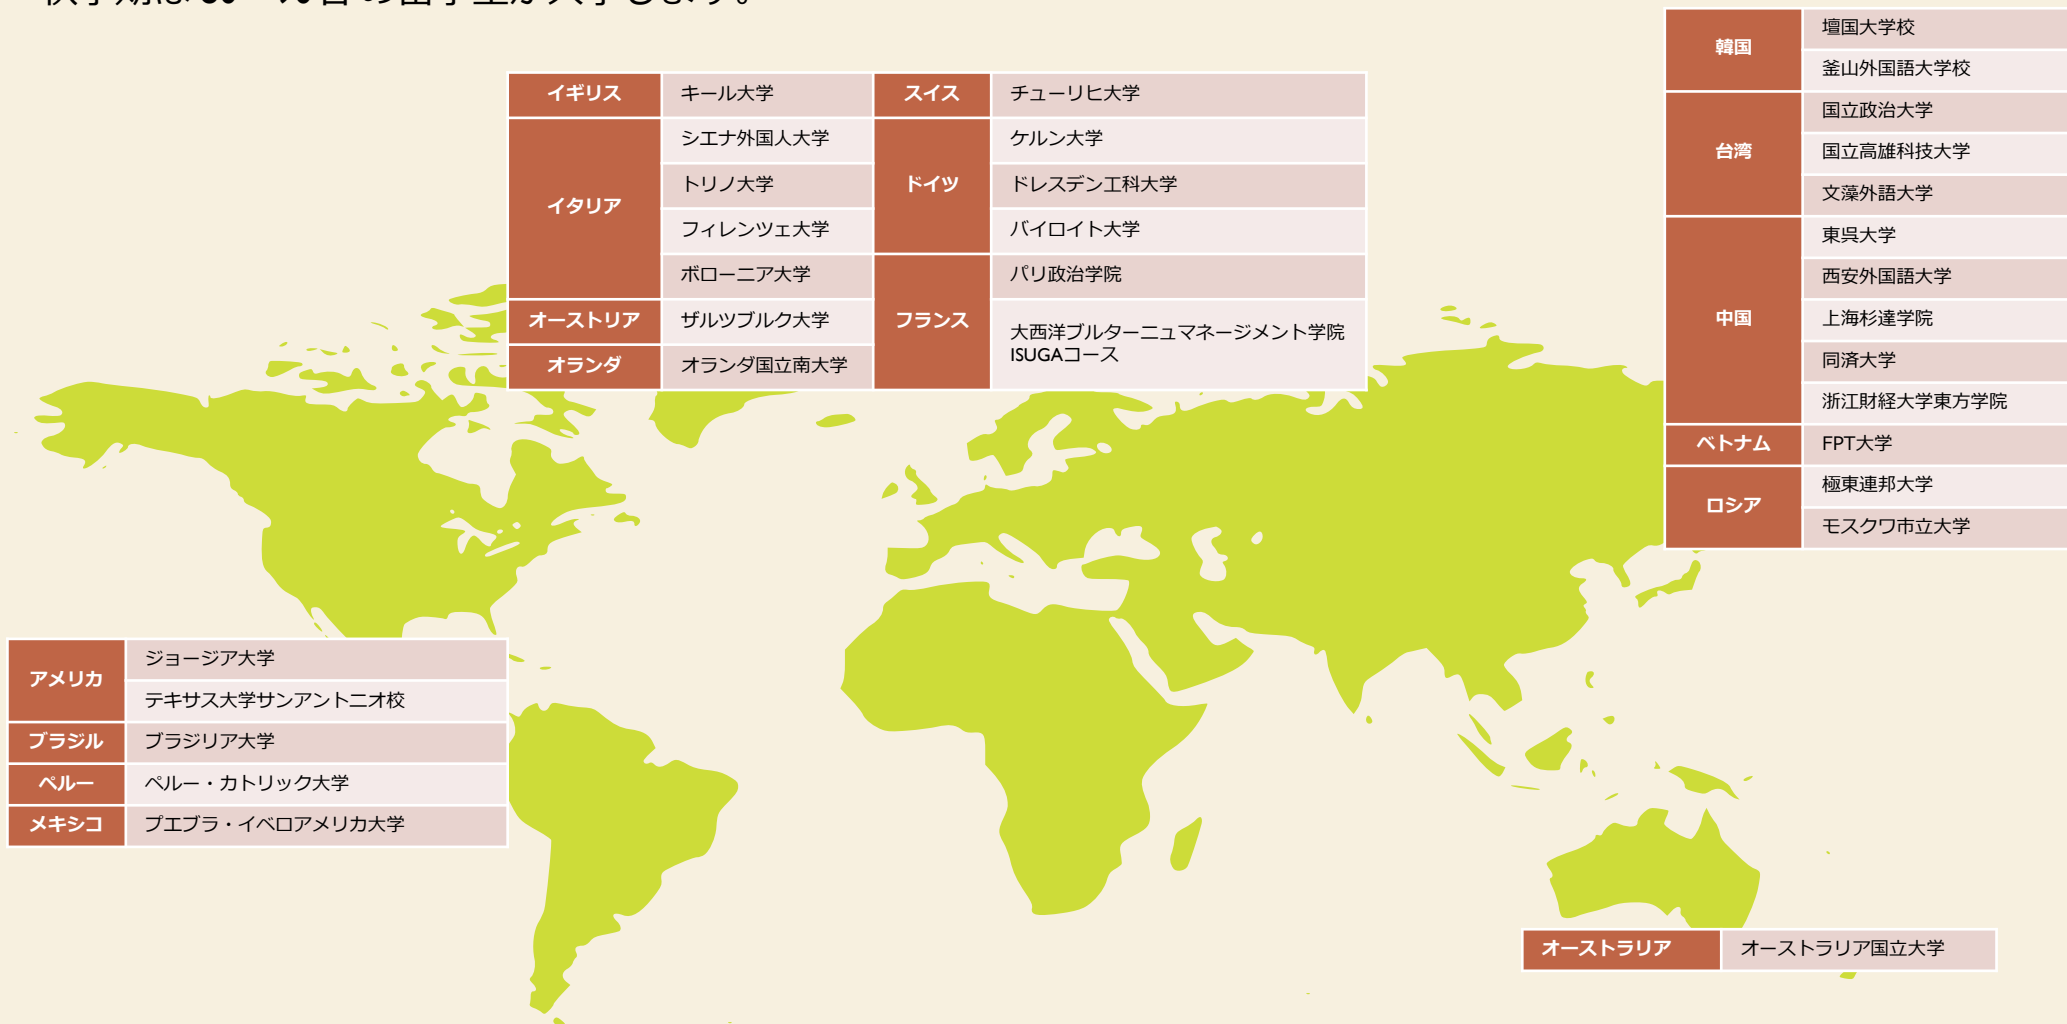

◎短期留学生・・・以下の学生は夏期または冬期にプログラムに参加します。

In-person Short-Term Intensive Japanese Program	本学の協定校またはその他大学・一般の学生が、来日またはオンラインで、2～3週間程度プログラムを受講します。 (プログラムは、7月または2月に実施。)
Online Short-Term Intensive Japanese Program	

留学生アシスタントの流れ

2023年4月（長期）は、こんなところから！ 約60名の新入生が京都外大にやってきます！

例年、春学期は 60～70名
秋学期は 80～90名 の留学生が入学します。

⚠ 秋学期参考 ⚠

2022年9月（長期）は、こんなところから！
約90名の新入生が京都外大にやってきます！

アイルランド	ダブリンシティ大学	オーストリア	ザルツブルク大学
イギリス	オックスフォード・ブルックス大学	クロアチア	ブーラ大学
	キール大学	スペイン	サラマンカ大学
	ニューキャッスル大学		バルセロナ自治大学
イタリア	シエナ外国人大学	ドイツ	ケルン大学
	トリノ大学		ドレスデン工科大学
	フィレンツェ大学		マンハイム大学
	ペレージャ外国人大学	フランス	アンジェ・カトリック大学
	ポローニア大学	ベルギー	リヨン第3大学
	ミラノ大学		リエージュ大学

韓国	仁川大学校
	壇国大学校
	釜山外国語大学校
台湾	東呉大学
中国	広東外語外貿大学
	西安外国語大学
ブルネイ	ブルネイ・ダルサラーム大学
ロシア	極東連邦大学
	モスクワ市立大学
	ロシア国立経済行政大学 北西管理学院

アメリカ	セントラルワシントン大学
	テキサス大学サンアントニオ校
カナダ	ダグラスカレッジ
	ヒューロン・ユニバーシティカレッジ
ペルー	ペルー・カトリック大学
メキシコ	アナワック大学
	ブエブラ・イベロアメリカ大学