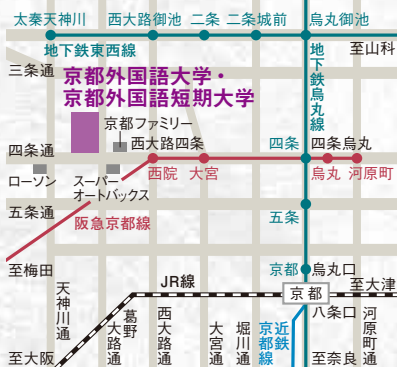

## 麻薬・覚醒剤乱用防止運動京都大会

子どもたちは、私たち大人からの助けを待っている。  
未来について一緒に語り合おう。

# 11/13 [日]

**入場無料**

14:30 受付開始

15:00 開会 17:30 閉会

※13時から整理券を配付します。なお、定員になり次第、受付を締め切らせていただきますので、あらかじめ御了承ください。

京都外国語大学  
森田記念講堂

京都市右京区西院笠目町6

〈アクセス〉

■阪急京都線利用の場合

「西院」駅から西へ徒歩約15分。  
または市バス「西大路四条」(西院) から3・8・28・29・67・69・71系統に乗車、「京都外大前」で下車。  
(所要乗車時間約5分)  
「梅田」駅から「西院」駅までは約40分。

■JR線利用の場合

「京都」駅烏丸口から市バス28系統、八条口から市バス71系統に乗車、「京都外大前」で下車。(ともに所要乗車時間約30分)

■地下鉄烏丸線利用の場合

「四条」駅で下車、市バス「四条烏丸」から3・8・29系統に乗車、「京都外大前」で下車。(所要乗車時間約15分)

■地下鉄東西線利用の場合

「太秦天神川」駅から南へ徒歩約13分。