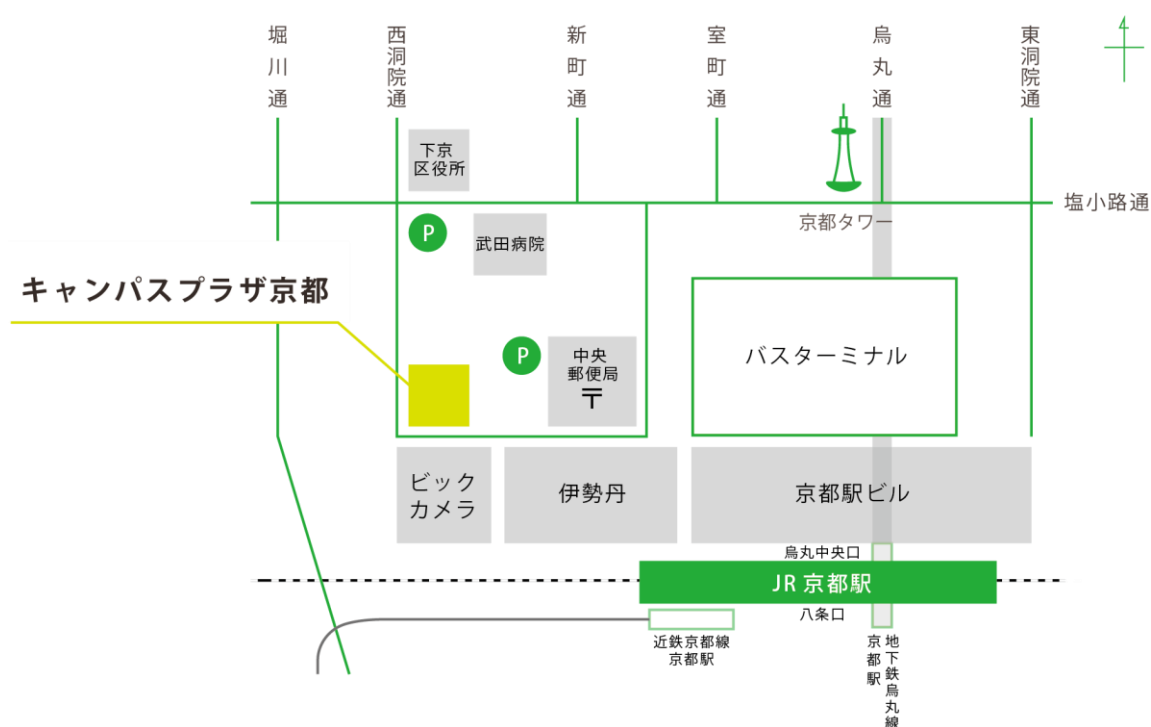

京都外国語大学大学院 外国語学研究科 第2回大学院進学相談会

本学大学院(博士前期・博士後期課程)に進学を希望する方を対象に、個別相談会を実施します。申込みは不要、入退場は自由です。多くの方々のご来場をお待ちします。

日時：2016年 **11月27日** (日) 13:30-16:00

場所：**キャンパスプラザ京都**(JR京都駅前) 6階 本学サテライト教室

対象：本学大学院に進学を希望される方

内容：各領域を担当する教員及び職員が個別に相談に応じます。

(英米地域・ヨーロッパ・アメリカ地域・東アジア地域・英語教育・日本語教育)

アクセス：

問合せ：京都外国語大学 大学院事務室

Phone : 075-322-6603