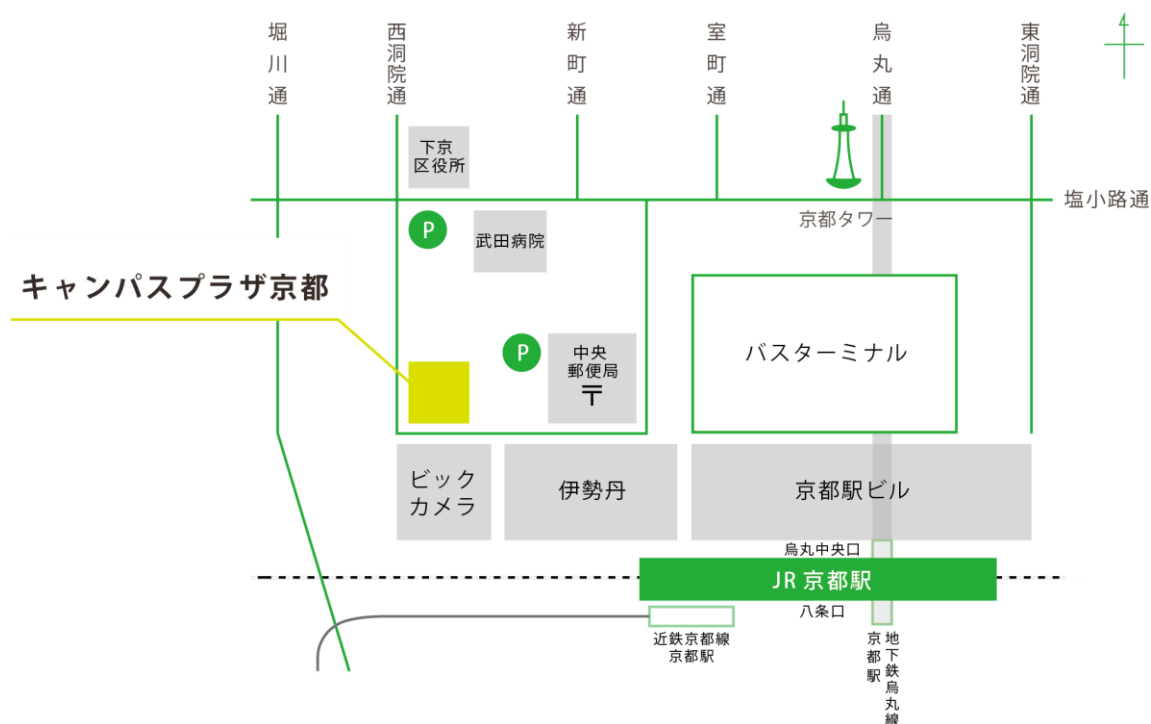

京都外国語大学大学院 外国語学研究科 2017年(平成29年)度 第1回大学院進学相談会

本学大学院(博士前期・博士後期課程)に進学を希望する方を対象に、個別相談会を実施します。申込みは不要、入退場は自由です。多くの方々のご来場をお待ちします。

日時：2016年7月10日(日) 13:30-16:00

場所：キャンパスプラザ京都(JR京都駅前) 6階 本学サテライト教室

対象：本学大学院に進学を希望される方

内容：各領域を担当する教員及び職員が個別に相談に応じます。

(英米地域・ヨーロッパ・アメリカ地域・東アジア地域・英語教育・日本語教育)

アクセス：

問合せ：京都外国語大学 大学院事務室

Phone : 075-322-6603