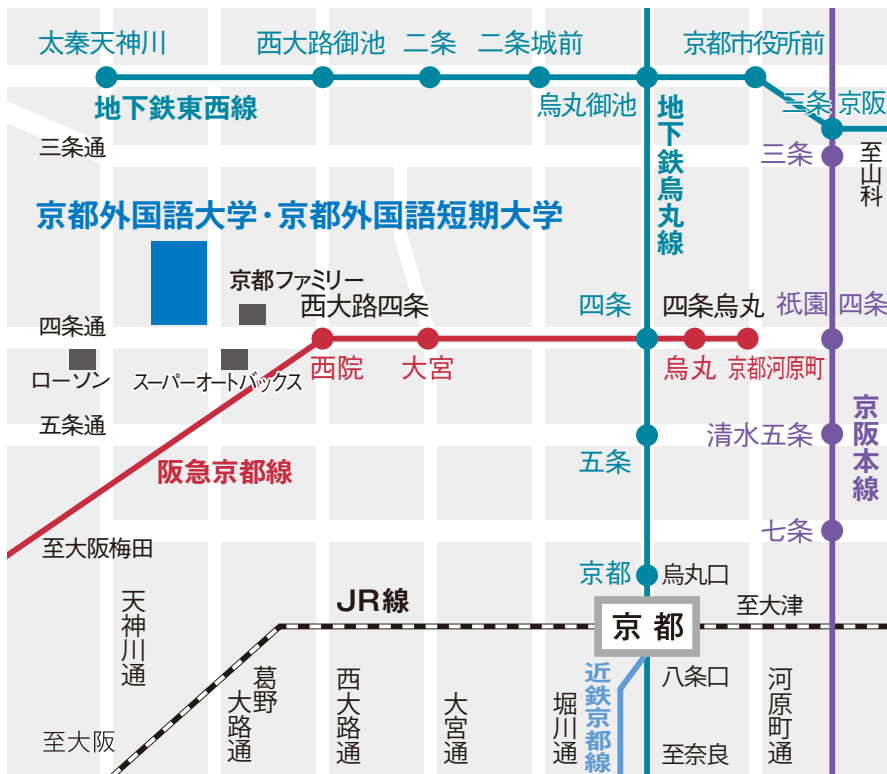

| 本学へのアクセス

所在地

〒615-8558 京都市右京区西院笠目町 6  
TEL : 075-322-6012

- 阪急京都線利用の場合は、「西院」駅から西へ徒歩約15分。または市バス「西大路四条」(西院)から3・8・28・29・67・69・71系統に乗り、「京都外大前」で下車。(所要乗車時間約5分)「大阪梅田」駅から「西院」駅までは約40分。
- JR線利用の場合は、「京都」駅烏丸口から市バス28系統、八条口から市バス71系統に乗り、「京都外大前」で下車。(ともに所要乗車時間約30分)
- 地下鉄烏丸線利用の場合は、「四条」駅で下車、市バス「四条烏丸」から3・8・29系統に乗り、「京都外大前」で下車。(所要乗車時間約15分)
- 地下鉄東西線利用の場合は、「太秦天神川」駅から南へ徒歩約13分。
- 京阪本線利用の場合は、「三条」駅から地下鉄東西線に乗り換え、「太秦天神川」駅から南へ徒歩約13分。

| 交通アクセス