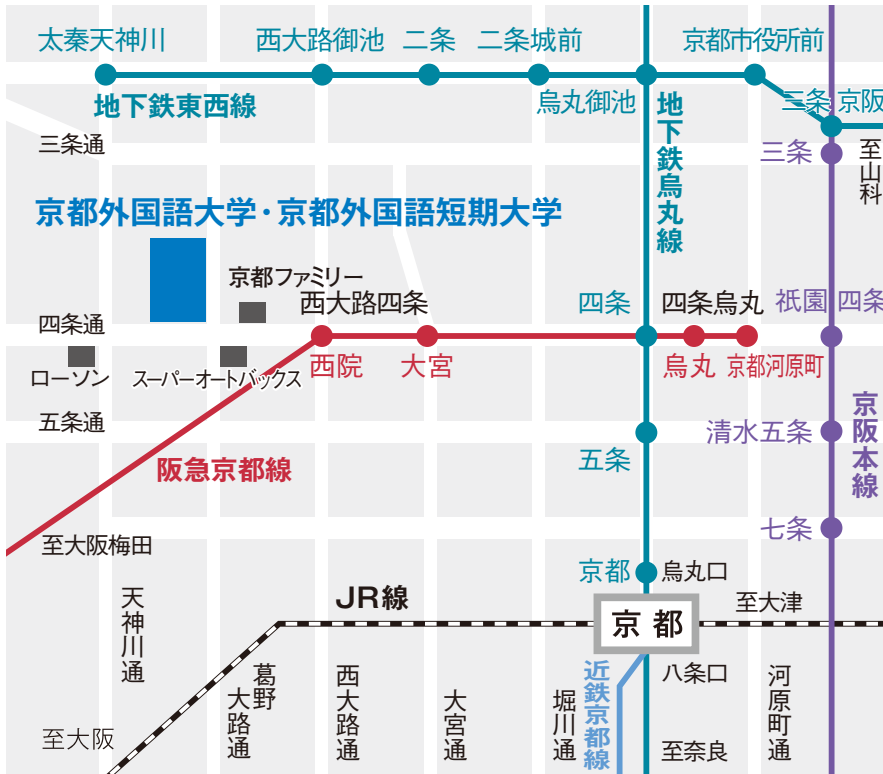

| 本学へのアクセス

所在地

〒615-8558 京都市右京区西院笠目町 6  
TEL : 075-322-6012

- 阪急京都線利用の場合は、「西院」駅から西へ徒歩約15分。または市バス「西大路四条」(西院)から3・8・28・29・67・69・71系統に乗り、「京都外大前」で下車。(所要乗車時間約5分)「大阪梅田」駅から「西院」駅までは約40分。
- JR線利用の場合は、「京都」駅烏丸口から市バス28系統、八条口から市バス71系統に乗り、「京都外大前」で下車。(ともに所要乗車時間約30分)
- 地下鉄烏丸線利用の場合は、「四条」駅で下車、市バス「四条烏丸」から3・8・29系統に乗り、「京都外大前」で下車。(所要乗車時間約15分)
- 地下鉄東西線利用の場合は、「太秦天神川」駅から南へ徒歩約13分。
- 京阪本線利用の場合は、「三条」駅から地下鉄東西線に乗り換え、「太秦天神川」駅から南へ徒歩約13分。

| 交通アクセス