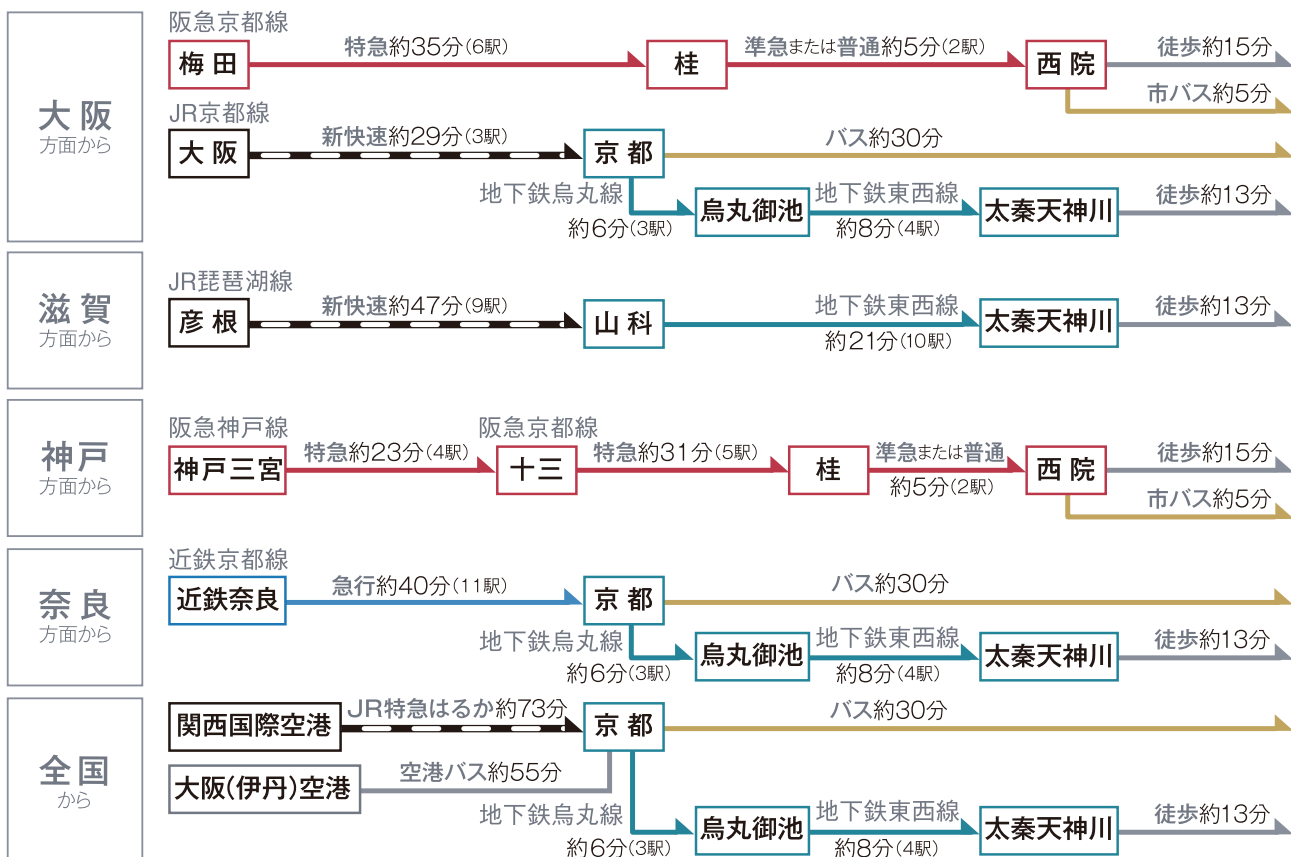

| 本学へのアクセス

所在地

〒615-8558 京都市右京区西院笠目町 6
TEL : 075-322-6012

- 阪急京都線利用の場合は、
「西院」駅から西へ徒歩約15分。
または市バス「西大路四条」(西院)から
3・8・28・29・67・69・71系統に乗車、
「京都外大前」で下車。(所要乗車時間約5分)
「梅田」駅から「西院」駅までは約40分。
- JR線利用の場合は、
「京都」駅烏丸口から市バス28系統、
八条口から市バス71系統に乗車、
「京都外大前」で下車。
(ともに所要乗車時間約30分)
- 地下鉄烏丸線利用の場合は、
「四条」駅で下車、市バス「四条烏丸」から
3・8・29系統に乗車、
「京都外大前」で下車。
(所要乗車時間約15分)
- 地下鉄東西線利用の場合は、
「太秦天神川」駅から南へ徒歩約13分。

| 交通アクセス

京都外国語大学・京都外国語短期大学