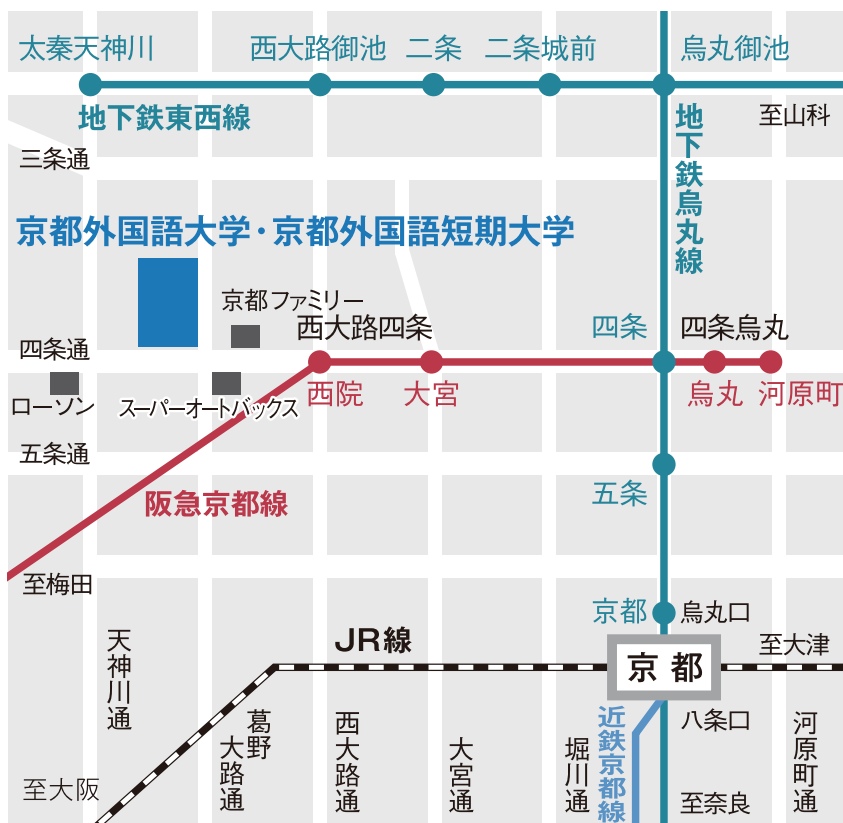

| 本学へのアクセス

所在地

〒615-8558 京都市右京区西院笠目町 6
TEL : 075-322-6012

- 阪急京都線利用の場合は、
「西院」駅から西へ徒歩約15分。
または市バス「西大路四条」(西院)から
3・8・28・29・67・69・71系統に乗車、
「京都外大前」で下車。(所要乗車時間約5分)
「梅田」駅から「西院」駅までは約40分。
- JR線利用の場合は、
「京都」駅烏丸口から市バス28系統、
八条口から市バス71系統に乗車、
「京都外大前」で下車。
(ともに所要乗車時間約30分)
- 地下鉄烏丸線利用の場合は、
「四条」駅で下車、市バス「四条烏丸」から
3・8・29系統に乗車、
「京都外大前」で下車。
(所要乗車時間約15分)
- 地下鉄東西線利用の場合は、
「太秦天神川」駅から南へ徒歩約13分。

| 交通アクセス

京都外国語大学・京都外国語短期大学